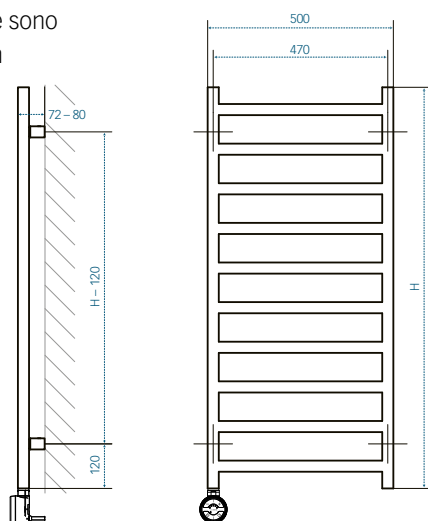

## Accessori

Per la linea di radiatori ESCAL sono disponibili sottili ripiani (50 cm di lunghezza) in legno massiccio di faggio, quercia e teak.

Ripiano ESCAL in faggio

Ripiano ESCAL in quercia

Ripiano ESCAL in teak

### SCHIZZI

Tutte le misure sono indicate in mm

Il radiatore è costituito interamente da tubi quadrati (30×30mm) collegati tra loro da una saldatura a pressione invisibile. Gli ampi spazi tra i tubi consentono di appendere comodamente gli asciugamani.