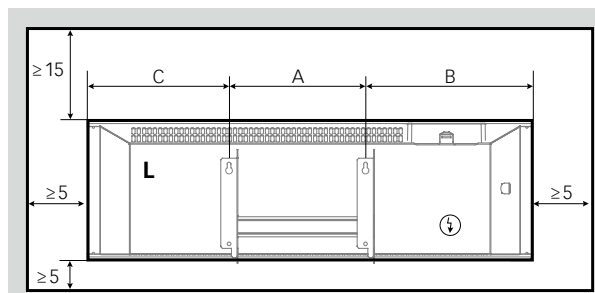

Vista frontale (indicazioni in cm)