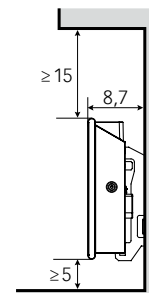

Vista laterale (indicazioni in cm)