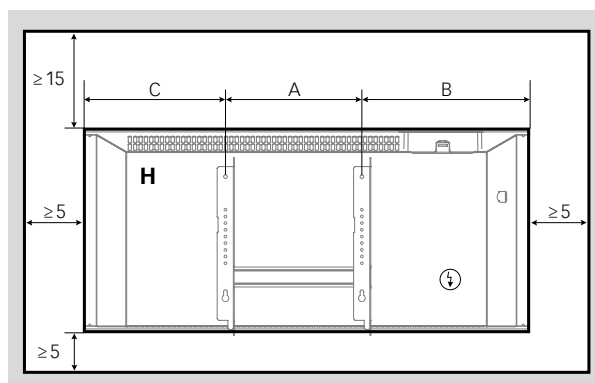

Vista frontale (indicazioni in cm)