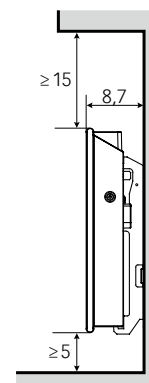

Serie bassa

SERIE STANDARD «H», ALTEZZA 330 MM

Accessori: piedini di supporto ASF-SB-01 (1 paio)

TIPO	POTENZA	LUNG.	COLORE
H 04 KWT WS	400W	56,5 cm	bianco
H 06 KWT WS	600W	63,5 cm	bianco
H 08 KWT WS	800W	75,0 cm	bianco
H 10 KWT WS	1000W	80,9 cm	bianco
H 10 KWT SZ	1000W	80,9 cm	nero
H 12 KWT WS	1200W	98,4 cm	bianco
H 14 KWT WS	1400W	109,4 cm	bianco
H 20 KWT WS	2000W	140,3 cm	bianco

Serie standard

DISTANZE DI MONTAGGIO

TIPO	A	B	C
H 04 KWT	20,1 cm	13,7 cm	22,7 cm
H 06 KWT	20,1 cm	20,7 cm	22,7 cm
H 08 KWT	30,2 cm	21,2 cm	23,6 cm
H 10 KWT	30,2 cm	23,9 cm	26,8 cm
H 12 KWT	30,2 cm	32,6 cm	35,6 cm
H 14 KWT	60,4 cm	22,7 cm	26,3 cm
H 20 KWT	60,4 cm	38,5 cm	41,4 cm

I piedini di supporto sono disponibili opzionalmente e consentono l'uso mobile dei convettori.

Vista frontale (indicazioni in cm)

Vista laterale (indicazioni in cm)

SERIE BASSA «L», ALTEZZA 210 MM

Accessori: piedini di supporto ASF-NB-01 (1 paio)

TIPO	POTENZA	LARG.	COLORE
L 04 KWT WS	400W	78,3 cm	bianco
L 08 KWT WS	800W	118,6 cm	bianco
L 10 KWT WS	1000W	138,0 cm	bianco
L 12 KWT WS	1200W	154,8 cm	bianco

Serie bassa

DISTANZE DI MONTAGGIO

TIPO	A	B	C
L 04 KWT	30,2 cm	22,8 cm	53,3 cm
L 08 KWT	60,4 cm	27,9 cm	30,3 cm
L 10 KWT	60,4 cm	39,0 cm	38,6 cm
L 12 KWT	60,4 cm	46,0 cm	48,4 cm