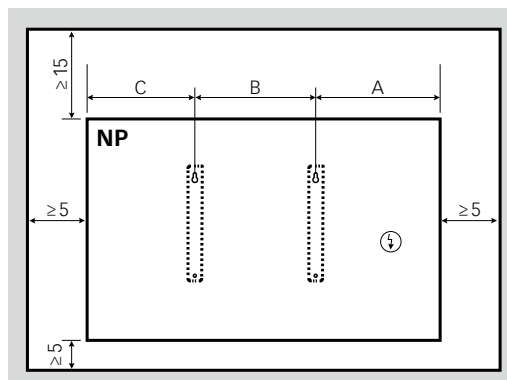

Vue de face (données en cm)