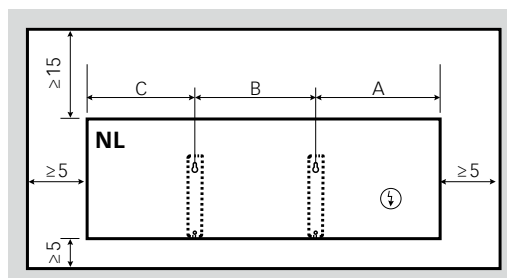

DISTANCES DE SÉCURITÉ POUR MONTAGE

TYPE	A	B	C
NP 08 KDT	26,4cm	60cm	18,6cm
NP 12 KDT	44,0cm	60cm	41,2cm

Vue de face (données en cm)