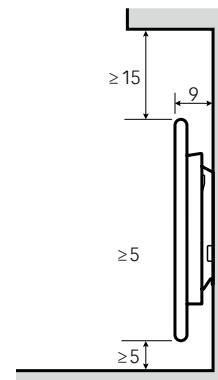

SÉRIE STANDARD «NP», HAUTEUR 370 MM

Accessoires: pieds de support ASF-SB-01 (1 paire)

TYPE	PUISSANCE	LONGUEUR	COLORIS
NP 04 KDT WS	400W	47,4cm	blanc
NP 06 KDT WS	600W	58,9cm	blanc
NP 06 KDT SI	600W	58,9cm	argenté
NP 06 KDT SZ	600W	58,9cm	noir
NP 08 KDT WS	800W	70,4cm	blanc
NP 10 KDT WS	1000W	76,2cm	blanc
NP 10 KDT SI	1000W	76,2cm	argenté
NP 10 KDT SZ	1000W	76,2cm	noir
NP 12 KDT WS	1200W	93,4cm	blanc
NP 14 KDT WS	1400W	104,2cm	blanc
NP 14 KDT SI	1400W	104,2cm	argenté
NP 14 KDT SZ	1400W	104,2cm	noir
NP 20 KDT WS	2000W	139,4cm	blanc
NP 20 KDT SI	2000W	139,4cm	argenté
NP 20 KDT SZ	2000W	139,4cm	noir

Série standard

Série basse

DISTANCES DE SÉCURITÉ POUR MONTAGE

TYPE	A	B	C
NP 04 KDT	14,8cm	20,2cm	12,3cm
NP 06 KDT	20,3cm	20,2cm	18,4cm
NP 08 KDT	21,2cm	30,2cm	19,0cm
NP 10 KDT	24,1cm	30,2cm	21,9cm
NP 12 KDT	17,4cm	60,5cm	15,5cm
NP 14 KDT	23,0cm	60,5cm	21,4cm
NP 20 KDT	40,5cm	60,5cm	38,4cm

Vue de face (données en cm)

Les pieds de support sont disponibles en option et permettent une utilisation mobile des convecteurs.

Vue de côté (données en cm)

SÉRIE BASSE «NL», HAUTEUR 200 MM

Accessoire: pieds de support ASF-NB-01 (1 paire)

TYPE	A	B	C
NP 08 KDT	26,4cm	60cm	18,6cm
NP 12 KDT	44,0cm	60cm	41,2cm

Vue de face (données en cm)

Vue de côté (données en cm)