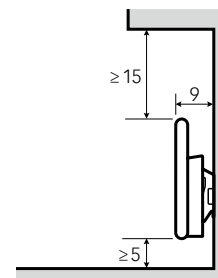

Série standard

Série basse

DISTANCES DE SÉCURITÉ POUR MONTAGE

TYPE	A	B	C
NP 04 KDT	14,8cm	20,2cm	12,3cm
NP 06 KDT	20,3cm	20,2cm	18,4cm
NP 08 KDT	21,2cm	30,2cm	19,0cm
NP 10 KDT	24,1cm	30,2cm	21,9cm
NP 12 KDT	17,4cm	60,5cm	15,5cm
NP 14 KDT	23,0cm	60,5cm	21,4cm
NP 20 KDT	40,5cm	60,5cm	38,4cm

Vue de face (données en cm)

Les pieds de support sont disponibles en option et permettent une utilisation mobile des convecteurs.

Vue de côté (données en cm)

SÉRIE BASSE «NL», HAUTEUR 200 MM

Accessoire: pieds de support ASF-NB-01 (1 paire)

TYPE	PUISSANCE	LONGUEUR	COLORIS
NL 08 KDT WS	800W	1050mm	blanc
NL 12 KDT WS	1200W	1450mm	weiss

Les pieds de support sont disponibles en option et permettent une utilisation mobile des convecteurs.

DISTANCES DE SÉCURITÉ POUR MONTAGE

TYPE	A	B	C
NP 08 KDT	26,4cm	60cm	18,6cm
NP 12 KDT	44,0cm	60cm	41,2cm

Vue de face (données en cm)

Vue de côté (données en cm)